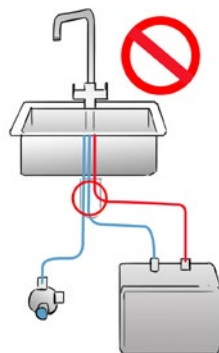

B Arrivée d'eau

- Alimentation en eau froide et chaude (doit être accessible et fonctionner correctement)
- Pression de l'eau de 2 bar minimum
- Robinet d'équerre 3/8"
- Veuillez vérifier la compatibilité avec les chauffe-eau :

Non compatible avec les chauffe-eau basse pression

identifiable par **trois flexibles** menant au robinet de cuisine existant