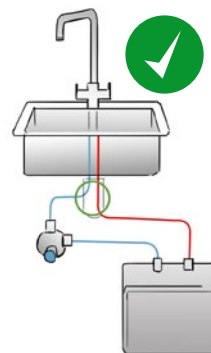

### Dimensions

## B Arrivée d'eau

- Alimentation en eau froide et chaude (doit être accessible et fonctionner correctement)
- Pression de l'eau de 2 bar minimum
- Robinet d'équerre 3/8"
- Veuillez vérifier la compatibilité avec les chauffe-eau :

**Non compatible avec les chauffe-eau basse pression**

identifiable par **trois flexibles** menant au robinet de cuisine existant

**Compatible avec les chauffe-eau résistants à la pression**

identifiable par **deux flexibles** menant au robinet de cuisine existant

## C Filtre à eau

- Espace suffisant sous l'évier, en fonction de la dimension de la cartouche filtrante choisie
- La cartouche filtrante peut être placée horizontalement ou verticalement
- Une fixation murale (livrée avec le kit de démarrage du produit) peut être installée à l'intérieur de l'armoire pour maintenir la cartouche filtrante en place