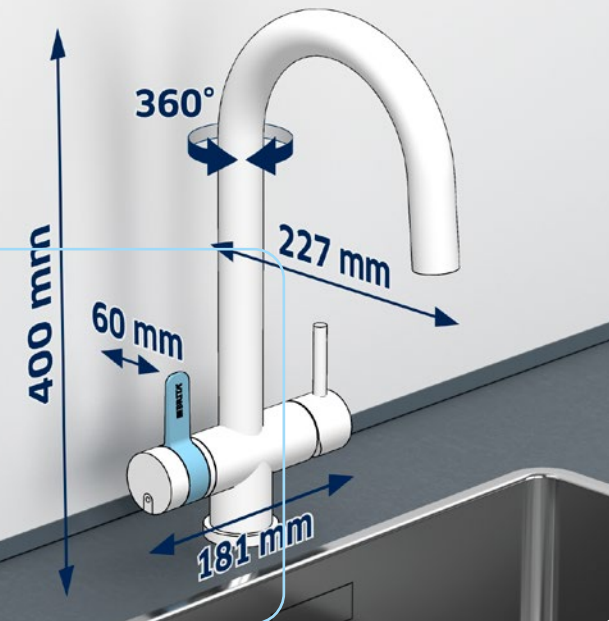

## Vérification rapide :

- ✓ Diamètre du trou de perçage pour le robinet de cuisine 35 mm (taille standard)
- ✓ Alimentation en eau froide et chaude avec une pression de l'eau de 2 bar minimum
- ✓ Uniquement compatible avec les chauffe-eau résistants à la pression (pas avec les chauffe-eau basse pression)
- ✓ Robinet d'équerre 3/8"
- ✓ Espace suffisant sur et sous l'évier pour le robinet et la cartouche filtrante (les dimensions sont indiquées page suivante)

## A Robinet 3 voies

- Espace suffisant au-dessus de l'évier conformément aux dimensions du robinet filtrant
- Diamètre du trou de perçage pour le robinet de cuisine 35 mm (conforme à la taille standard)
- Plage de pivotement de 360°

### Dimensions

## C Filtre à eau

- Espace suffisant sous l'évier, en fonction de la dimension de la cartouche filtrante choisie
- La cartouche filtrante peut être placée horizontalement ou verticalement
- Une fixation murale (livrée avec le kit de démarrage du produit) peut être installée à l'intérieur de l'armoire pour maintenir la cartouche filtrante en place