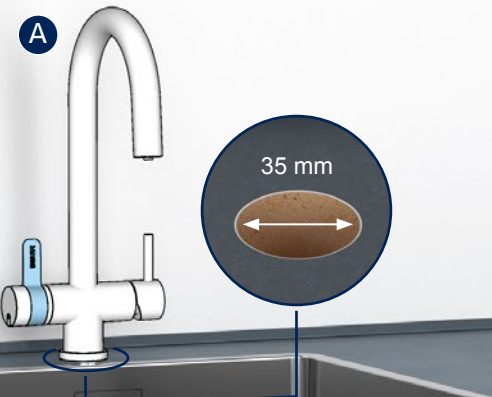

## Vérification rapide :

- ✓ Diamètre du trou de perçage pour le robinet de cuisine 35 mm (taille standard)
- ✓ Alimentation en eau froide et chaude avec une pression de l'eau de 2 bar minimum
- ✓ Uniquement compatible avec les chauffe-eau résistants à la pression (pas avec les chauffe-eau basse pression)
- ✓ Robinet d'équerre 3/8"
- ✓ Espace suffisant sur et sous l'évier pour le robinet et la cartouche filtrante (les dimensions sont indiquées page suivante)

## A Robinet 3 voies

- Espace suffisant au-dessus de l'évier conformément aux dimensions du robinet filtrant
- Diamètre du trou de perçage pour le robinet de cuisine 35 mm (conforme à la taille standard)
- Plage de pivotement de 360°

### Dimensions